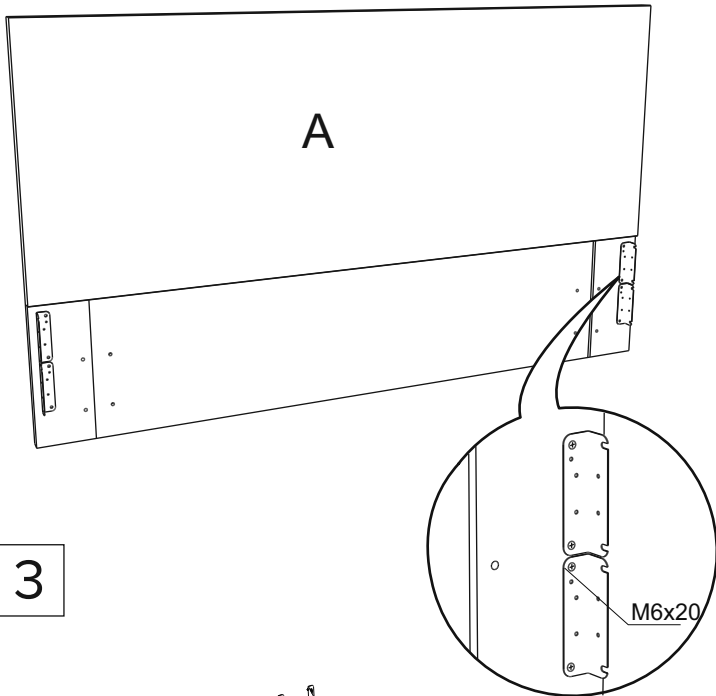

Инструкция по сборке кровати Venezia

www.sonum.ru

* При ширине кровати 180 и больше. При ширине меньше 180 в комплект не входит.
** 4 - при ширине 160 и более, 3 - при ширине 120, 140, 2 - при ширине 80, 90

1

2

3

4

5

M6x60
x 4 - при ширине 160 и более
x 3 - при ширине 120, 140
x 2 - при ширине 80, 90

* При ширине кровати меньше 180 центральная опора не устанавливается.

6