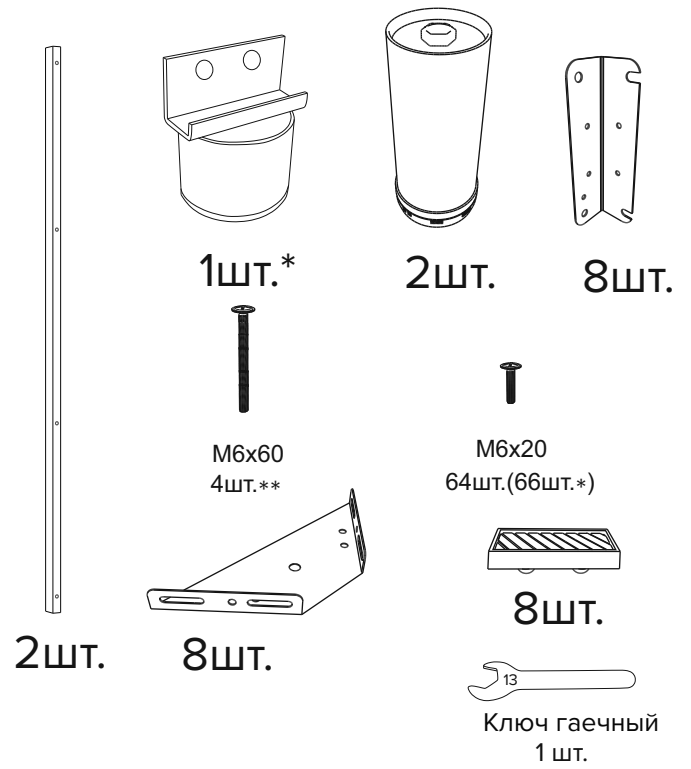

Инструкция по сборке кровати Venezia

www.sonum.ru

* При ширине кровати 180 и больше. При ширине меньше 180 в комплект не входит.
** 4 - при ширине 160 и более, 3 - при ширине 120, 140, 2 - при ширине 80, 90

1

2

3

4

5

M6x60
x 4 - при ширине 160 и более
x 3 - при ширине 120, 140
x 2 - при ширине 80, 90

* При ширине кровати меньше 180 центральная опора не устанавливается.

6