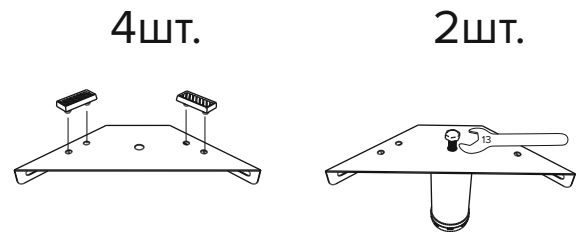

Инструкция по сборке кровати Venezia

www.sonum.ru

* При ширине кровати 180 и больше. При ширине меньше 180 в комплект не входит.
** 4 - при ширине 160 и более, 3 - при ширине 120, 140, 2 - при ширине 80, 90

1

2

3

4

5

M6x60
x 4 - при ширине 160 и более
x 3 - при ширине 120, 140
x 2 - при ширине 80, 90

* При ширине кровати меньше 180 центральная опора не устанавливается.

6