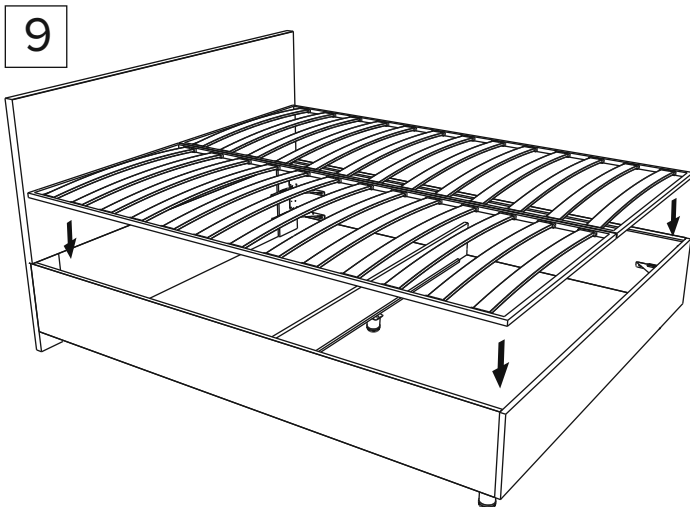

5

M6x60
x 4 - при ширине 160 и более
x 3 - при ширине 120, 140
x 2 - при ширине 80, 90

* При ширине кровати меньше 180 центральная опора не устанавливается.

6

7

8

9

10