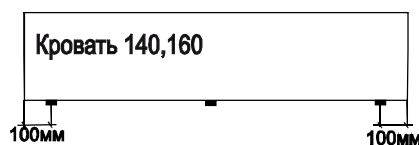

\* 4 - при ширине 180.

## Инструкция по сборке кровати Atlanta без подъемного механизма

[www.sonum.ru](http://www.sonum.ru)

Схема установки подпятников

6

7

8

Демпфер резиновый

9